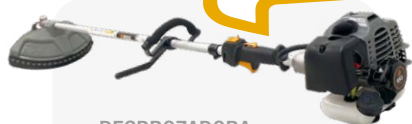

1.499€
Antes 2.151,45 €

PROFESIONAL
VAREADORA
BENZA B0165FX

- Batería litio 15Ah
- Motor: 700W (Sin escobillas)
- Peso: 2,0 Kg
- Barra: 220 cm

1.649€
Antes 2.308,95 €

PROFESIONAL
VAREADORA
BENZA B0165TX

- Batería litio 15Ah
- Motor: 700W (Sin escobillas)
- Peso: 2,2 Kg
- Barra: 170 - 250 cm

1.699€
Antes 2.361,45 €

PROFESIONAL
VAREADORA
BENZA B0165TXL

- Batería litio 15Ah
- Motor: 700W (Sin escobillas)
- Peso: 2,4 Kg
- Barra: 210 - 340 cm

399,90€
Antes 450,45 €

HENEDORA ELÉCTRICA
BHS 752

- Potencia: 7 Toneladas
- Largo columna: 520 mm
- Diámetro tronco: 30-250 mm
- Peso: 57 Kg

799,90€
Antes 838,95 €

HENEDORA ELÉCTRICA
BVS 855

- Potencia: 8 Toneladas
- Largo columna: 550 mm
- Diámetro tronco: 70-400 mm
- Peso: 112 Kg

219,90 €

Antes 240,45 €

**DESBROZADORA
BZBL25**

- Potencia: 25,4 cc
- Ø barra: 26 mm
- Peso: 6,5 Kg
- Codo reforzado
- Trimmy semiautomático